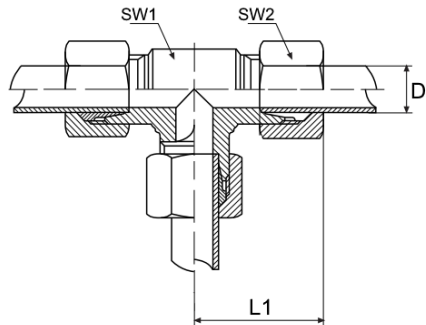

# Snijringkoppelingen

## T-KOPPELING (DIN 2353)

Artikelnummer	Omschrijving	d	Serie	SW1	SW2	L1	Materiaal
0427-0003-0400	T4LL	4	LL	9	10	21	Zinc-Nikkel
0427-0003-0500	T5LL	5	LL	9	10	21	Zink-nikkel
0427-0003-0600	T6LL	6	LL	11	12	21	Zink-nikkel
0427-0003-0800	T8LL	8	LL	12	14	23	Stainless steel 316Ti
0427-0003-1000	T10LL	10	LL				Zink-nikkel
0427-0023-0600	T6L	6	L	12	14	27	Zink-nikkel
0427-0023-0800	T8L	8	L	14	17	29	Zink-nikkel
0427-0023-1000	T10L	10	L	17	19	30	Zink-nikkel
0427-2003-0400	T4LL	4	L	9	10	21	Roestvrij staal 316Ti
0427-2003-0600	T6LL	6	LL	11	12	21	Roestvrij staal 316Ti
0427-2003-0800	T8LL	8	LL	12	14	23	Roestvrij staal 316Ti
0427-2023-0600	T6L	6	L	12	12	27	Roestvrij staal 316Ti
0427-2023-0800	T8L	8	L	12	17	29	Roestvrij staal 316Ti
0427-2023-1000	T10L	10	L	17	19	30	Roestvrij staal 316Ti