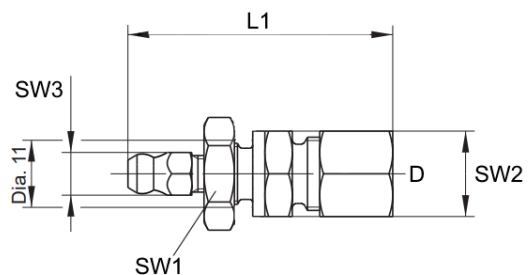

Snijringkoppelingen

SNIJRINGKOPP GE06LM10 MET SMEERNIPPEL

Artikelnummer	Omschrijving	D	L1	SW1	SW2	SW3	Serie
0413-0023-0611	GE06LM10	6	43.5	17	14	7	L