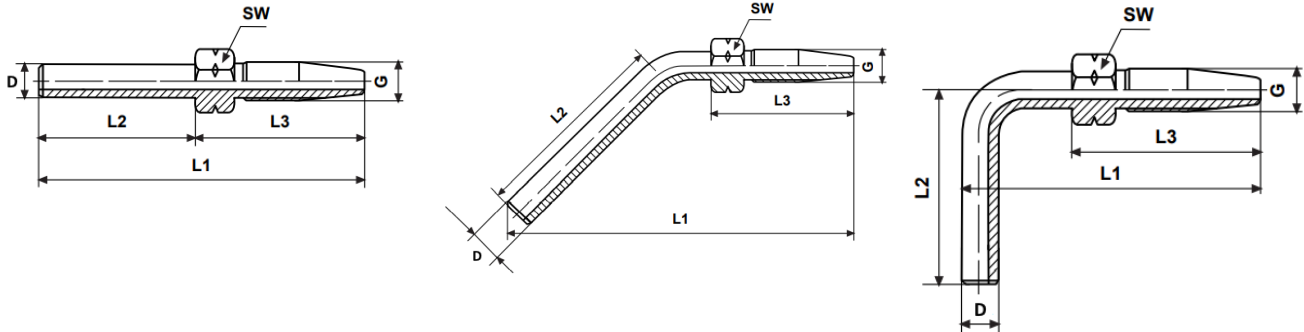

Schroefpilaren

SCHROEFPILAREN ZONDER GROEF

Artikelnummer	omschrijving	d	G	I1	I2	I3	SW1	Materiaal
2804-0000-0404	Schroefpilaar	4	M7X0,75	61	30	31	10	Zink-nikkel
2804-7001-0604	Schroefpilaar	6	M7X0,75	49,1	18	31	10	Zink-nikkel
2804-0001-0604	Schroefpilaar	6	M7X0,75	51,1	20	31	10	Zink-nikkel
2804-0002-0604	Schroefpilaar	6	M7X0,75	55,1	24	31	10	Zink-nikkel
2804-0000-0604	Schroefpilaar	6	M7X0,75	61,1	30	31	10	Zink-nikkel
2804-0000-0804	Schroefpilaar	8	M7X0,75	61,1	30	31	10	Zink-nikkel
2804-0000-0606	Schroefpilaar	6	M9X1		22	45,5	12	Zink-nikkel
2804-0000-0806	Schroefpilaar	8	M9X1	67,3	22	45,5	12	Zink-nikkel
2804-0000-1006	Schroefpilaar	10	M9X1	67,3	22	45,5	12	Verzinkt
2804-0400-0604	Schroefpilaar 45°	6	M7X0,75	55,1	22	31	10	Zink-nikkel
2804-0403-0604	Schroefpilaar 45°	6	M7X0,75	68,3	25	31	10	Zink-nikkel
2804-0404-0604	Schroefpilaar 45°	6	M7X0,75	63,3	20	31	10	Zink-nikkel
2804-0405-0604	Schroefpilaar 45°	6	M7X0,75	79,1		31	10	Zink-nikkel
2804-0400-0806	Schroefpilaar 45°	8	M9X1	104	30	45,5	12	Zink-nikkel
2804-0900-0604	Schroefpilaar 90°	6	M7X0,75	48	30	31	10	Zink-nikkel
2804-0901-0604	Schroefpilaar 90°	6	M7X0,75	48	20,7	31	10	Zink-nikkel
2804-0902-0604	Schroefpilaar 90°	6	M7X0,75	55,1	52	31	10	Zink-nikkel
2804-0903-0604	Schroefpilaar 90°	6	M7X0,75	62	38	31	10	Zink-nikkel
2804-0904-0604	Schroefpilaar 90°	6	M7X0,75	48	32,7	31	10	Zink-nikkel
2804-0909-0604	Schroefpilaar 90°	6	M7X0,75	62	50	31	10	Zink-nikkel
2804-0900-0606	Schroefpilaar 90°	6	M9X1	70	53	45,5	12	Zink-nikkel