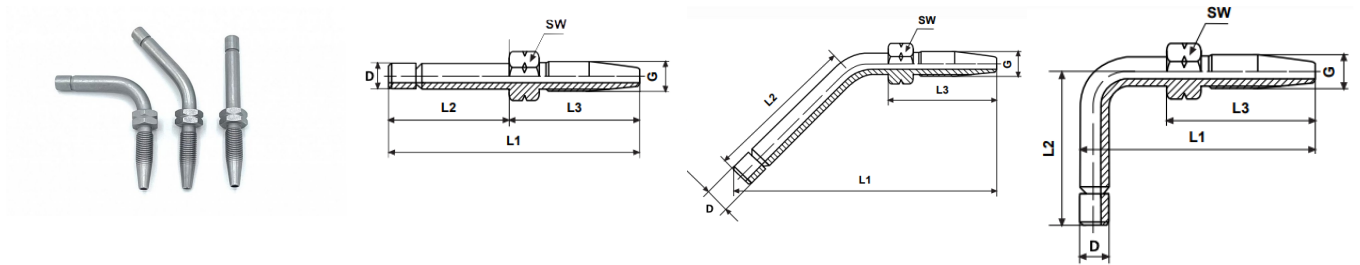

Schroefhulsen en Schroefpilaren

SCHROEFPILAAR MET SKF/BEKA GROEF

Artikelnummer	Omschrijving	d	G	L1	L2	L3	assemblage-slang	sw	Materiaal
2804-0005-0604	Schroefpilaar	6	M7X0,75	64	32,7	31	4,0x8,6	10	Zink-nikkel
2804-0006-0604	Schroefpilaar	6	M7X0,75	57	26	31	4,0x8,6	10	Zink-nikkel
2804-0401-0604	Schroefpilaar 45°	6	M7X0,75	64	26	31	4,0x8,6	10	Zink-nikkel
2804-0908-0604	Schroefpilaar 90°	6	M7X0,75	47	36	31	4,0x8,6	10	Zink-nikkel
2804-2001-0604	Schroefpilaar	6	M7X0,75	64	32,7	31	4,0x8,6	10	Roestvrij staal 316TI