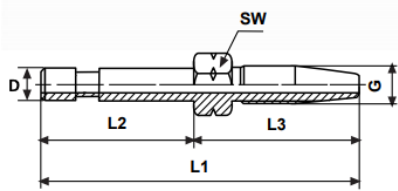

# Schroefpilaren

## SCHROEFPILAAR MET LINCOLN GROEF

Artikelnummer	Omschrijving	d	G	L1	L2	L3	sw	Materiaal
2804-0007-0604	Schroefpilaar	6	M7X0,75	54	21,5	31	10	Zink-ijzer
2804-0009-0604	Schroefpilaar	6	M7X0,75	61	30	31	10	Zink-ijzer
2804-0402-0604	Schroefpilaar 45°	6	M7X0,75	64	19,5	31	10	Zink-ijzer
2804-0906-0604	Schroefpilaar 90°	6	M7X0,75	60	36	31		
2804-0907-0604	Schroefpilaar 90°	6	M7X0,75	60	46	31	10	Zink-ijzer
2804-2002-0604	Schroefpilaar	6		54	21,5	31	10	Zink-ijzer
2804-2902-0604	Schroefpilaar 90°	6	M7X0,75	60	36	31	10	Roestvrij staal 316TI