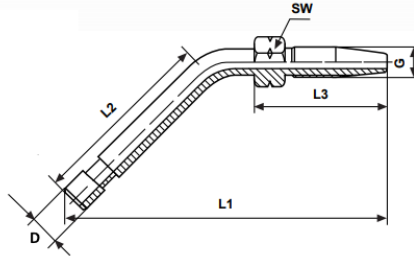

# Schroefpilaren

## SCHROEFPILAAR MET LINCOLN GROEF

Artikelnummer	Omschrijving	d	G	L1	L2	L3	sw	Materiaal
2804-0007-0604	Schroefpilaar	6	M7X0,75	54	21,5	31	10	Zink-ijzer
2804-0009-0604	Schroefpilaar	6	M7X0,75	61	30	31	10	Zink-ijzer
2804-0402-0604	Schroefpilaar 45°	6	M7X0,75	64	19,5	31	10	Zink-ijzer
2804-0906-0604	Schroefpilaar 90°	6	M7X0,75	60	36	31		
2804-0907-0604	Schroefpilaar 90°	6	M7X0,75	60	46	31	10	Zink-ijzer
2804-2002-0604	Schroefpilaar	6		54	21,5	31	10	Zink-ijzer
2804-2902-0604	Schroefpilaar 90°	6	M7X0,75	60	36	31	10	Roestvrij staal 316TI