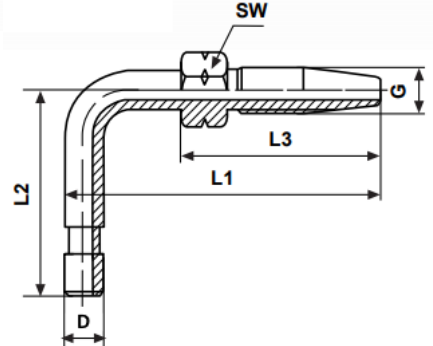

# Schroefpilaren

## SCHROEFPILAAR MET LINCOLN GROEF

Artikelnummer	Omschrijving	d	G	L1	L2	L3	sw	Materiaal
2804-0007-0604	Schroefpilaar	6	M7X0,75	54	21,5	31	10	Zink-ijzer
2804-0009-0604	Schroefpilaar	6	M7X0,75	61	30	31	10	Zink-ijzer
2804-0402-0604	Schroefpilaar 45°	6	M7X0,75	64	19,5	31	10	Zink-ijzer
2804-0906-0604	Schroefpilaar 90°	6	M7X0,75	60	36	31		
2804-0907-0604	Schroefpilaar 90°	6	M7X0,75	60	46	31	10	Zink-ijzer
2804-2002-0604	Schroefpilaar	6		54	21,5	31	10	Zink-ijzer
2804-2902-0604	Schroefpilaar 90°	6	M7X0,75	60	36	31	10	Roestvrij staal 316TI