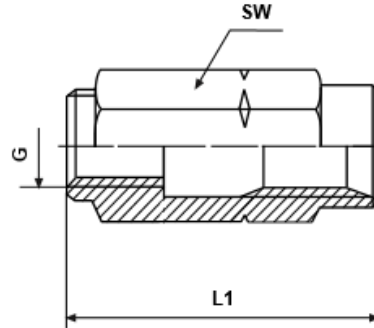

Schroefhulsen en Schroefpilaren

SCHROEFHULS (HAF)

Artikelnummer	G	SW1	Materiaal
2875-0000-0400	M7X0,75	12	Zink-nikkel
2875-0000-0401	M7X0,75	12	Zink-ijzer
2875-0000-0600	M9X1	17	Zink-nikkel
2875-2000-0400	M7X0,75	12	Roestvrij staal 316TI
2875-2000-0600	M9X1	17	Roestvrij staal 316TI

Geschikt voor toepassingen op hoge druk centrale smerleidingen. Deze koppeling is verkrijgbaar in verschillende uitvoeringen waaronder BEKA, LINCOLN en SKF uitvoeringen, alle varianten in originele kwaliteit.

- Haf 4 voor de montage van hogedrukslang 4,0 x 8,6
- Haf 6,3 voor de montage van hogedrukslang 6,3 x 11,3