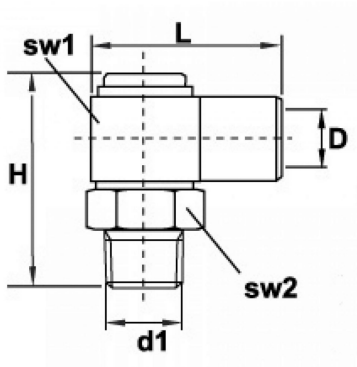

Messing koppelingen

SWIVEL (MESSING)

Artikelnummer	SW1	SW2	Materiaal	Omschrijving	d1	H (mm)
2840-3000-0802	15	14	Brass	Messing Swivel R1/4BU-M8x1Bl	R1/8	30
2840-3000-1008	15	14	Brass	Messing Swivel M8x1BU-M10x1Bl	M8 x 1 con.	30
2840-3000-1010	15	14	Brass	Messing Swivel M10x1BU-M10x1Bl	M10 x 1 con.	30

Messing Swivel

Deze haaks uitgevoerde swivel is verkrijgbaar in verschillende maten. De verschillende uitvoeringen zijn terug te vinden in de onderstaande tabel.

Materiaal: Messing