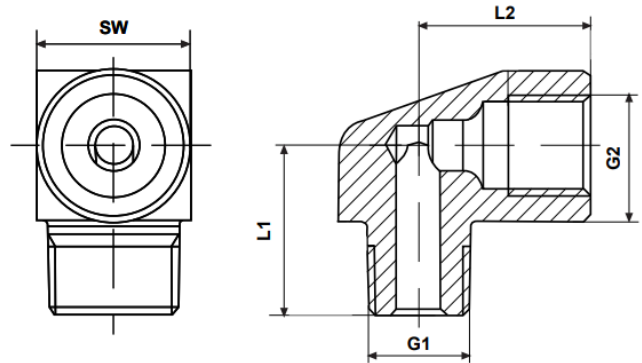

Messing koppelingen

AANSLUITSTUK HAAKS (DIN3862)

Artikelnummer	G1	G2	L1	L2	SW	Materiaal
2853-3000-0406	M6x1 con	M8x1	13,5	13,6	12	Messing
2853-3000-0408	M8x1 con	M8x1	13,5	13,6	12	Messing
2853-3000-0410	M10x1 con	M8x1	13,5	13,6	12	Messing

90 graden aansluitstuk met conische aansluiting, geschikt voor 4 mm PA leiding.

Materiaal: Messing