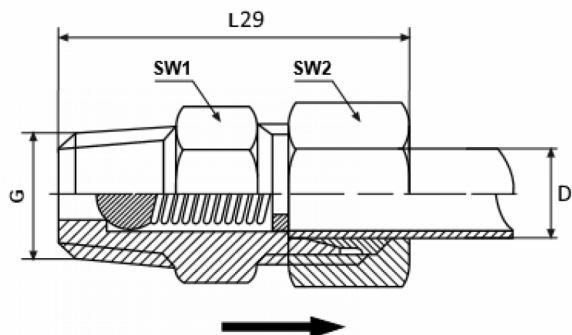

## KOPPELING MET TERUGSLAGKLEP SKF

Bestelnummer	sw1	sw2	Serie	Materiaal	Omschrijving	G
0413-0009-0410	11	10	LL	Steel zinc-plated	GE4LLM10	M10x1
0413-0125-1004	19	19	L	Steel zinc-plated	GE10LR1/4	R1/4
0413-2009-0610	11	12	LL	Stainless steel	GE6LLM10	M10x1
0413-2107-0602	11	12	LL	Stainless steel	GE6LLR1/8	R1/8
0413-2107-0804	19	17	L	Stainless steel	GE8LR1/4	R1/4
0413-2125-1004	19	19	L	Stainless steel	GE10LR1/4	R1/4