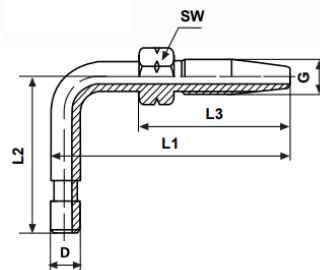

Artikelnummer	omschrijving	d	G	I1	I2	I3	SW1	assemblage-slang	Materiaal
2804-0901-0806	Schroefpilaar 90°	8	M9X1	70	35	45,5	12	6,3x11,3	Zink-nikkel
2804-2000-0404	Schroefpilaar	4	M7X0,75	61	30	31	10	4,0x8,6	Roestvrij staal 316Ti
2804-2000-0604	Schroefpilaar	6	M7X0,75	61,1	30	31	10	4,0x8,6	Roestvrij staal 316Ti
2804-2000-0606	Schroefpilaar	6	M9X1	67,3	22	45,5	12	6,3x11,3	Roestvrij staal 316Ti
2804-2000-0806	Schroefpilaar	8	M9X1	67,3	22	45,5	12	6,3x11,3	Roestvrij staal 316Ti
2804-2000-1006	Schroefpilaar	8	M9X1	67,3	22	45,5	12	6,3x11,3	Roestvrij staal 316Ti
2804-2400-0604	Schroefpilaar 45°	6	M7X0,75	55,1	22	31	10	4,0x8,6	Roestvrij staal 316Ti
2804-2900-0604	Schroefpilaar 90°	6	M7X0,75	48	30	31	10	4,0x8,6	Roestvrij staal 316Ti
2804-2901-0604	Schroefpilaar 90°	6	M7X0,75	48	20,7	31	10	4,0x8,6	Roestvrij staal 316Ti

Schroefhulsen en Schroefpilaren

SCHROEFPILAAR MET SKF/BEKA GROEF

Artikelnummer	Omschrijving	d	G	L1	L2	L3	assemblage-slang	sw	Materiaal
2804-0005-0604	Schroefpilaar	6	M7X0,75	64	32,7	31	4,0x8,6	10	Zink-nikkel
2804-0006-0604	Schroefpilaar	6	M7X0,75	57	26	31	4,0x8,6	10	Zink-nikkel
2804-0401-0604	Schroefpilaar 45°	6	M7X0,75	64	26	31	4,0x8,6	10	Zink-nikkel
2804-0908-0604	Schroefpilaar 90°	6	M7X0,75	47	36	31	4,0x8,6	10	Zink-nikkel
2804-2001-0604	Schroefpilaar	6	M7X0,75	64	32,7	31	4,0x8,6	10	Roestvrij staal 316Ti

Schroefhulsen en Schroefpilaren

SCHROEFPILAAR MET LINCOLN GROEF

Artikelnummer	Omschrijving	d	G	l1	l2	l3	assemblage-slang	sw	Materiaal
2804-0007-0604	Schroefpilaar	6	M7X0,75	54	21,5	31	4,0x8,6	10	Zink-ijzer
2804-0009-0604	Schroefpilaar	6	M7X0,75	61	30	31	4,0x8,6	10	Zink-ijzer
2804-0402-0604	Schroefpilaar 45°	6	M7X0,75	64	19,5	31	4,0x8,6	10	Zink-ijzer
2804-0906-0604	Schroefpilaar 90°	6	M7X0,75	60	36	31	4,0x8,6	10	Zink-ijzer
2804-0907-0604	Schroefpilaar 90°	6	M7X0,75	60	46	31	4,0x8,6	10	Zink-ijzer
2804-2002-0604	Schroefpilaar	6	M7X0,75	54	21,5	31	4,0x8,6	10	Roestvrij staal 316TI
2804-2902-0604	Schroefpilaar 90°	6	M7X0,75	60	36	31	4,0x8,6	10	Roestvrij staal 316TI