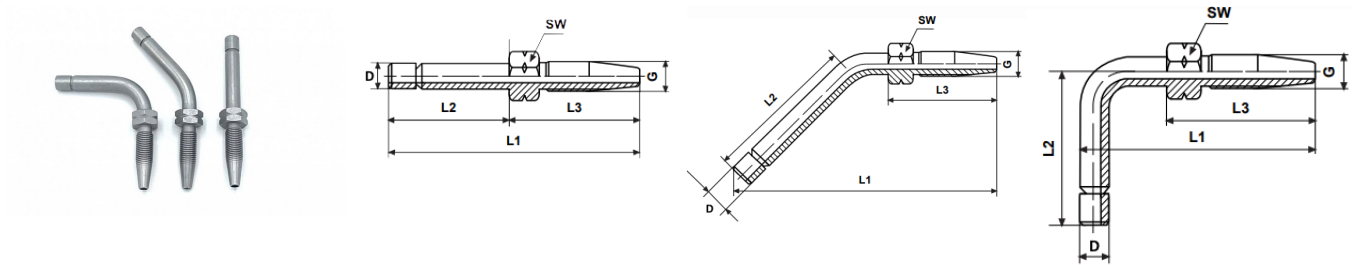

Schroefhulsen en Schroefpilaren

SCHROEFPILAAR MET SKF/BEKA GROEF

Artikelnummer	Omschrijving	d	G	L1	L2	L3	assemblage-slang	sw	Materiaal
2804-0005-0604	Schroefpilaar	6	M7X0,75	64	32,7	31	4,0x8,6	10	Zink-nikkel
2804-0006-0604	Schroefpilaar	6	M7X0,75	57	26	31	4,0x8,6	10	Zink-nikkel
2804-0401-0604	Schroefpilaar 45°	6	M7X0,75	64	26	31	4,0x8,6	10	Zink-nikkel
2804-0908-0604	Schroefpilaar 90°	6	M7X0,75	47	36	31	4,0x8,6	10	Zink-nikkel
2804-2001-0604	Schroefpilaar	6	M7X0,75	64	32,7	31	4,0x8,6	10	Roestvrij staal 316Ti