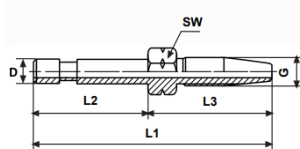

Artikelnummer	omschrijving	d	G	I1	I2	I3	SW1	assemblage-slang	Materiaal
2804-0901-0806	Schroefpilaar 90°	8	M9X1	70	35	45,5	12	6,3x11,3	Zink-nikkel
2804-2000-0404	Schroefpilaar	4	M7X0,75	61	30	31	10	4,0x8,6	Roestvrij staal 316Ti
2804-2000-0604	Schroefpilaar	6	M7X0,75	61,1	30	31	10	4,0x8,6	Roestvrij staal 316Ti
2804-2000-0606	Schroefpilaar	6	M9X1	67,3	22	45,5	12	6,3x11,3	Roestvrij staal 316Ti
2804-2000-0806	Schroefpilaar	8	M9X1	67,3	22	45,5	12	6,3x11,3	Roestvrij staal 316Ti
2804-2000-1006	Schroefpilaar	8	M9X1	67,3	22	45,5	12	6,3x11,3	Roestvrij staal 316Ti
2804-2400-0604	Schroefpilaar 45°	6	M7X0,75	55,1	22	31	10	4,0x8,6	Roestvrij staal 316Ti
2804-2900-0604	Schroefpilaar 90°	6	M7X0,75	48	30	31	10	4,0x8,6	Roestvrij staal 316Ti
2804-2901-0604	Schroefpilaar 90°	6	M7X0,75	48	20,7	31	10	4,0x8,6	Roestvrij staal 316Ti

Schroefhulsen en Schroefpilaren

SCHROEFPILAAR MET SKF/BEKA GROEF

Artikelnummer	Omschrijving	d	G	L1	L2	L3	assemblage-slang	sw	Materiaal
2804-0005-0604	Schroefpilaar	6	M7X0,75	64	32,7	31	4,0x8,6	10	Zink-nikkel
2804-0006-0604	Schroefpilaar	6	M7X0,75	57	26	31	4,0x8,6	10	Zink-nikkel
2804-0401-0604	Schroefpilaar 45°	6	M7X0,75	64	26	31	4,0x8,6	10	Zink-nikkel
2804-0908-0604	Schroefpilaar 90°	6	M7X0,75	47	36	31	4,0x8,6	10	Zink-nikkel
2804-2001-0604	Schroefpilaar	6	M7X0,75	64	32,7	31	4,0x8,6	10	Roestvrij staal 316Ti

Schroefhulsen en Schroefpilaren

SCHROEFPILAAR MET LINCOLN GROEF

Artikelnummer	Omschrijving	d	G	l1	l2	l3	assemblage-slang	sw	Materiaal
2804-0007-0604	Schroefpilaar	6	M7X0,75	54	21,5	31	4,0x8,6	10	Zink-ijzer
2804-0009-0604	Schroefpilaar	6	M7X0,75	61	30	31	4,0x8,6	10	Zink-ijzer
2804-0402-0604	Schroefpilaar 45°	6	M7X0,75	64	19,5	31	4,0x8,6	10	Zink-ijzer
2804-0906-0604	Schroefpilaar 90°	6	M7X0,75	60	36	31	4,0x8,6	10	Zink-ijzer
2804-0907-0604	Schroefpilaar 90°	6	M7X0,75	60	46	31	4,0x8,6	10	Zink-ijzer
2804-2002-0604	Schroefpilaar	6	M7X0,75	54	21,5	31	4,0x8,6	10	Roestvrij staal 316TI
2804-2902-0604	Schroefpilaar 90°	6	M7X0,75	60	36	31	4,0x8,6	10	Roestvrij staal 316TI