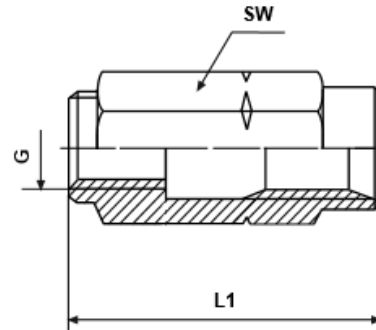

Schroefhulsen en Schroefpilaren

Schroefhulsen en Schroefpilaren

SCHROEFHULS (HAF)

Artikelnummer	G	SW1	assemblage-slang	Materiaal
2875-0000-0400	M7X0,75	12	4,0x8,6	Zink-nikkel
2875-0000-0401	M7X0,75	12	4,0x8,6	Zink-ijzer
2875-0000-0600	M9X1	17	6,3x11,3	Zink-nikkel
2875-2000-0400	M7X0,75	12	4,0x8,6	Roestvrij staal 316TI
2875-2000-0600	M9X1	17	6,3x11,3	Roestvrij staal 316TI