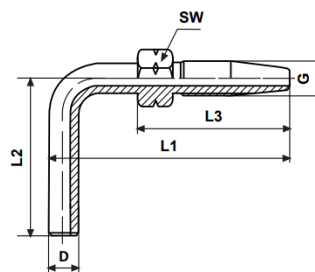

- Haf 4 voor de montage van hogedrukslang 4,0 x 8,6
- Haf 6,3 voor de montage van hogedrukslang 6,3 x 11,3

Schroefhulsen en Schroefpilaren

SCHROEFPIILAREN

Artikelnummer	omschrijving	d	G	I1	I2	I3	SW1	assemblage-slang	Materiaal
2804-0000-0404	Schroefpilaar	4	M7X0,75	61	30	31	10	4,0x8,6	Zink-nikkel
2804-7001-0604	Schroefpilaar	6	M7X0,75	49,1	18	31	10	4,0x8,6	Zink-nikkel
2804-0001-0604	Schroefpilaar	6	M7X0,75	51,1	20	31	10	4,0x8,6	Zink-nikkel
2804-0002-0604	Schroefpilaar	6	M7X0,75	55,1	24	31	10	4,0x8,6	Zink-nikkel
2804-0000-0604	Schroefpilaar	6	M7X0,75	61,1	30	31	10	4,0x8,6	Zink-nikkel
2804-0000-0804	Schroefpilaar	8	M7X0,75	61,1	30	31	10	4,0x8,6	Zink-nikkel
2804-0000-0606	Schroefpilaar	6	M9X1	67	22	45,5	12	6,3x11,3	Zink-nikkel
2804-0000-0806	Schroefpilaar	8	M9X1	67,3	22	45,5	12	6,3x11,3	Zink-nikkel
2804-0000-1006	Schroefpilaar	10	M9X1	67,3	22	45,5	12	6,3x11,3	Verzinkt
2804-0400-0604	Schroefpilaar 45°	6	M7X0,75	55,1	22	31	10	4,0x8,6	Zink-nikkel
2804-0403-0604	Schroefpilaar 45°	6	M7X0,75	68,3	25	31	10	4,0x8,6	Zink-nikkel
2804-0404-0604	Schroefpilaar 45°	6	M7X0,75	63,3	20	31	10	4,0x8,6	Zink-nikkel
2804-0405-0604	Schroefpilaar 45°	6	M7X0,75	79,1	38	31	10	4,0x8,6	Zink-nikkel
2804-0400-0806	Schroefpilaar 45°	8	M9X1	104	30	45,5	12	6,3x11,3	Zink-nikkel
2804-0900-0604	Schroefpilaar 90°	6	M7X0,75	48	30	31	10	4,0x8,6	Zink-nikkel
2804-0901-0604	Schroefpilaar 90°	6	M7X0,75	48	20,7	31	10	4,0x8,6	Zink-nikkel
2804-0902-0604	Schroefpilaar 90°	6	M7X0,75	55,1	52	31	10	4,0x8,6	Zink-nikkel
2804-0903-0604	Schroefpilaar 90°	6	M7X0,75	62	38	31	10	4,0x8,6	Zink-nikkel
2804-0904-0604	Schroefpilaar 90°	6	M7X0,75	48	32,7	31	10	4,0x8,6	Zink-nikkel
2804-0909-0604	Schroefpilaar 90°	6	M7X0,75	62	50	31	10	4,0x8,6	Zink-nikkel
2804-0900-0606	Schroefpilaar 90°	6	M9X1	70	53	45,5	12	6,3x11,3	Zink-nikkel
2804-0900-0806	Schroefpilaar 90°	8	M9X1	70	55	45,5	12	6,3x11,3	Zink-nikkel