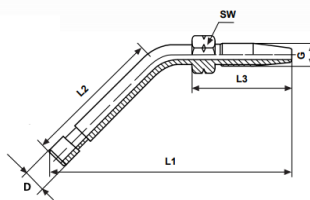

Artikelnummer	omschrijving	d	G	I1	I2	I3	SW1	assemblage-slang	Materiaal
2804-0901-0806	Schroefpilaar 90°	8	M9X1	70	35	45,5	12	6,3x11,3	Zink-nikkel
2804-2000-0404	Schroefpilaar	4	M7X0,75	61	30	31	10	4,0x8,6	Roestvrij staal 316Ti
2804-2000-0604	Schroefpilaar	6	M7X0,75	61,1	30	31	10	4,0x8,6	Roestvrij staal 316Ti
2804-2000-0606	Schroefpilaar	6	M9X1	67,3	22	45,5	12	6,3x11,3	Roestvrij staal 316Ti
2804-2000-0806	Schroefpilaar	8	M9X1	67,3	22	45,5	12	6,3x11,3	Roestvrij staal 316Ti
2804-2000-1006	Schroefpilaar	8	M9X1	67,3	22	45,5	12	6,3x11,3	Roestvrij staal 316Ti
2804-2400-0604	Schroefpilaar 45°	6	M7X0,75	55,1	22	31	10	4,0x8,6	Roestvrij staal 316Ti
2804-2900-0604	Schroefpilaar 90°	6	M7X0,75	48	30	31	10	4,0x8,6	Roestvrij staal 316Ti
2804-2901-0604	Schroefpilaar 90°	6	M7X0,75	48	20,7	31	10	4,0x8,6	Roestvrij staal 316Ti

Schroefhulsen en Schroefpilaren

SCHROEFPILAAR MET SKF/BEKA GROEF

Artikelnummer	Omschrijving	d	G	L1	L2	L3	assemblage-slang	sw	Materiaal
2804-0005-0604	Schroefpilaar	6	M7X0,75	64	32,7	31	4,0x8,6	10	Zink-nikkel
2804-0006-0604	Schroefpilaar	6	M7X0,75	57	26	31	4,0x8,6	10	Zink-nikkel
2804-0401-0604	Schroefpilaar 45°	6	M7X0,75	64	26	31	4,0x8,6	10	Zink-nikkel
2804-0908-0604	Schroefpilaar 90°	6	M7X0,75	47	36	31	4,0x8,6	10	Zink-nikkel
2804-2001-0604	Schroefpilaar	6	M7X0,75	64	32,7	31	4,0x8,6	10	Roestvrij staal 316Ti

Schroefhulsen en Schroefpilaren

SCHROEFPILAAR MET LINCOLN GROEF

Artikelnummer	Omschrijving	d	G	l1	l2	l3	assemblage-slang	sw	Materiaal
2804-0007-0604	Schroefpilaar	6	M7X0,75	54	21,5	31	4,0x8,6	10	Zink-ijzer
2804-0009-0604	Schroefpilaar	6	M7X0,75	61	30	31	4,0x8,6	10	Zink-ijzer
2804-0402-0604	Schroefpilaar 45°	6	M7X0,75	64	19,5	31	4,0x8,6	10	Zink-ijzer
2804-0906-0604	Schroefpilaar 90°	6	M7X0,75	60	36	31	4,0x8,6	10	Zink-ijzer
2804-0907-0604	Schroefpilaar 90°	6	M7X0,75	60	46	31	4,0x8,6	10	Zink-ijzer
2804-2002-0604	Schroefpilaar	6	M7X0,75	54	21,5	31	4,0x8,6	10	Roestvrij staal 316TI
2804-2902-0604	Schroefpilaar 90°	6	M7X0,75	60	36	31	4,0x8,6	10	Roestvrij staal 316TI