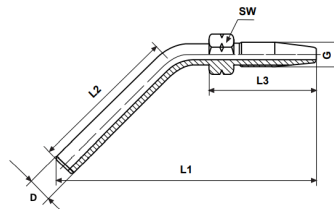

- Haf 4 voor de montage van hogedrukslang 4,0 x 8,6
- Haf 6,3 voor de montage van hogedrukslang 6,3 x 11,3

Schroefhulsen en Schroefpilaren

SCHROEFPIILAREN

Artikelnummer	omschrijving	d	G	I1	I2	I3	SW1	assemblage-slang	Materiaal
2804-0000-0404	Schroefpilaar	4	M7X0,75	61	30	31	10	4,0x8,6	Zink-nikkel
2804-7001-0604	Schroefpilaar	6	M7X0,75	49,1	18	31	10	4,0x8,6	Zink-nikkel
2804-0001-0604	Schroefpilaar	6	M7X0,75	51,1	20	31	10	4,0x8,6	Zink-nikkel
2804-0002-0604	Schroefpilaar	6	M7X0,75	55,1	24	31	10	4,0x8,6	Zink-nikkel
2804-0000-0604	Schroefpilaar	6	M7X0,75	61,1	30	31	10	4,0x8,6	Zink-nikkel
2804-0000-0804	Schroefpilaar	8	M7X0,75	61,1	30	31	10	4,0x8,6	Zink-nikkel
2804-0000-0606	Schroefpilaar	6	M9X1	67	22	45,5	12	6,3x11,3	Zink-nikkel
2804-0000-0806	Schroefpilaar	8	M9X1	67,3	22	45,5	12	6,3x11,3	Zink-nikkel
2804-0000-1006	Schroefpilaar	10	M9X1	67,3	22	45,5	12	6,3x11,3	Verzinkt
2804-0400-0604	Schroefpilaar 45°	6	M7X0,75	55,1	22	31	10	4,0x8,6	Zink-nikkel
2804-0403-0604	Schroefpilaar 45°	6	M7X0,75	68,3	25	31	10	4,0x8,6	Zink-nikkel
2804-0404-0604	Schroefpilaar 45°	6	M7X0,75	63,3	20	31	10	4,0x8,6	Zink-nikkel
2804-0405-0604	Schroefpilaar 45°	6	M7X0,75	79,1	38	31	10	4,0x8,6	Zink-nikkel
2804-0400-0806	Schroefpilaar 45°	8	M9X1	104	30	45,5	12	6,3x11,3	Zink-nikkel
2804-0900-0604	Schroefpilaar 90°	6	M7X0,75	48	30	31	10	4,0x8,6	Zink-nikkel
2804-0901-0604	Schroefpilaar 90°	6	M7X0,75	48	20,7	31	10	4,0x8,6	Zink-nikkel
2804-0902-0604	Schroefpilaar 90°	6	M7X0,75	55,1	52	31	10	4,0x8,6	Zink-nikkel
2804-0903-0604	Schroefpilaar 90°	6	M7X0,75	62	38	31	10	4,0x8,6	Zink-nikkel
2804-0904-0604	Schroefpilaar 90°	6	M7X0,75	48	32,7	31	10	4,0x8,6	Zink-nikkel
2804-0909-0604	Schroefpilaar 90°	6	M7X0,75	62	50	31	10	4,0x8,6	Zink-nikkel
2804-0900-0606	Schroefpilaar 90°	6	M9X1	70	53	45,5	12	6,3x11,3	Zink-nikkel
2804-0900-0806	Schroefpilaar 90°	8	M9X1	70	55	45,5	12	6,3x11,3	Zink-nikkel