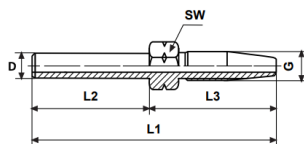

- Haf 4 voor de montage van hogedrukslang 4,0 x 8,6
- Haf 6,3 voor de montage van hogedrukslang 6,3 x 11,3

Schroefhulsen en Schroefpilaren

SCHROEFPIILAREN

Artikelnummer	omschrijving	d	G	I1	I2	I3	SW1	assemblage-slang	Materiaal
2804-0000-0404	Schroefpilaar	4	M7X0,75	61	30	31	10	4,0x8,6	Zink-nikkel
2804-7001-0604	Schroefpilaar	6	M7X0,75	49,1	18	31	10	4,0x8,6	Zink-nikkel
2804-0001-0604	Schroefpilaar	6	M7X0,75	51,1	20	31	10	4,0x8,6	Zink-nikkel
2804-0002-0604	Schroefpilaar	6	M7X0,75	55,1	24	31	10	4,0x8,6	Zink-nikkel
2804-0000-0604	Schroefpilaar	6	M7X0,75	61,1	30	31	10	4,0x8,6	Zink-nikkel
2804-0000-0804	Schroefpilaar	8	M7X0,75	61,1	30	31	10	4,0x8,6	Zink-nikkel
2804-0000-0606	Schroefpilaar	6	M9X1	67	22	45,5	12	6,3x11,3	Zink-nikkel
2804-0000-0806	Schroefpilaar	8	M9X1	67,3	22	45,5	12	6,3x11,3	Zink-nikkel
2804-0000-1006	Schroefpilaar	10	M9X1	67,3	22	45,5	12	6,3x11,3	Verzinkt
2804-0400-0604	Schroefpilaar 45°	6	M7X0,75	55,1	22	31	10	4,0x8,6	Zink-nikkel
2804-0403-0604	Schroefpilaar 45°	6	M7X0,75	68,3	25	31	10	4,0x8,6	Zink-nikkel
2804-0404-0604	Schroefpilaar 45°	6	M7X0,75	63,3	20	31	10	4,0x8,6	Zink-nikkel
2804-0405-0604	Schroefpilaar 45°	6	M7X0,75	79,1	38	31	10	4,0x8,6	Zink-nikkel
2804-0400-0806	Schroefpilaar 45°	8	M9X1	104	30	45,5	12	6,3x11,3	Zink-nikkel
2804-0900-0604	Schroefpilaar 90°	6	M7X0,75	48	30	31	10	4,0x8,6	Zink-nikkel
2804-0901-0604	Schroefpilaar 90°	6	M7X0,75	48	20,7	31	10	4,0x8,6	Zink-nikkel
2804-0902-0604	Schroefpilaar 90°	6	M7X0,75	55,1	52	31	10	4,0x8,6	Zink-nikkel
2804-0903-0604	Schroefpilaar 90°	6	M7X0,75	62	38	31	10	4,0x8,6	Zink-nikkel
2804-0904-0604	Schroefpilaar 90°	6	M7X0,75	48	32,7	31	10	4,0x8,6	Zink-nikkel
2804-0909-0604	Schroefpilaar 90°	6	M7X0,75	62	50	31	10	4,0x8,6	Zink-nikkel
2804-0900-0606	Schroefpilaar 90°	6	M9X1	70	53	45,5	12	6,3x11,3	Zink-nikkel
2804-0900-0806	Schroefpilaar 90°	8	M9X1	70	55	45,5	12	6,3x11,3	Zink-nikkel