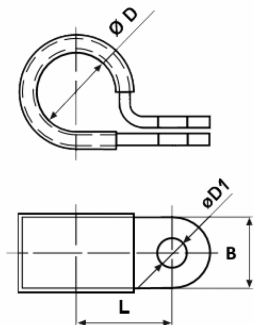

Bevestig en bescherm materialen

LEIDINGKLEM (RSGU)

Artikelnummer	B	Materiaal	Omschrijving	d1	D (doorsnede)
1105-0000-0412	12	Steel zinc-plated	Leidingklem RSGU 04/12	5.3	4 mm
1105-0000-1015	15	Steel zinc-plated	Leidingklem RSGU 10/15	6.4	10 mm
1105-0000-1212	12	Steel zinc-plated	Leidingklem RSGU 12/12	5.3	12 mm
1105-0000-1215	15	Steel zinc-plated	Leidingklem RSGU 12/15	6.4	12 mm
1105-0000-1220	20	Steel zinc-plated	Leidingklem RSGU 12/20	8.4	12 mm
1105-0000-1315	15	Steel zinc-plated	Leidingklem RSGU 13/15	6.4	13 mm
1105-0000-1512	12	Stainless steel	Leidingklem RSGU 15/12 RVS	5.3	15 mm
1105-0000-1515	15	Steel zinc-plated	Leidingklem RSGU 15/15	6.4	15 mm
1105-0000-1520	20	Steel zinc-plated	Leidingklem RSGU 15/20	8.4	15 mm
1105-0000-1615	15	Steel zinc-plated	Leidingklem RSGU 16/15	6.4	16 mm
1105-0000-1815	15	Steel zinc-plated	Leidingklem RSGU 18/15	6.4	18 mm
1105-0000-1820	20	Steel zinc-plated	Leidingklem RSGU 18/20	8.4	18 mm
1105-0000-2012	12	Steel zinc-plated	Leidingklem RSGU 20/12	5.3	20 mm
1105-0000-2015	15	Steel zinc-plated	Leidingklem RSGU 20/15	6.4	20 mm
1105-0000-2020	20	Steel zinc-plated	Leidingklem RSGU 20/20	8.4	20 mm
1105-0000-2215	15	Steel zinc-plated	Leidingklem RSGU 22/15	6.4	22 mm
1105-0000-2220	20	Steel zinc-plated	Leidingklem RSGU 22/20	8.4	22 mm
1105-0000-2515	15	Steel zinc-plated	Leidingklem RSGU 25/15	6.4	25 mm
1105-0000-2520	20	Steel zinc-plated	Leidingklem RSGU 25/20	8.4	25 mm
1105-0000-3520	20	Steel zinc-plated	Leidingklem RSGU 35/20	8.4	35mm
1105-0000-3825	25	Steel zinc-plated	Leidingklem RSGU 38/25	10.5	38 mm