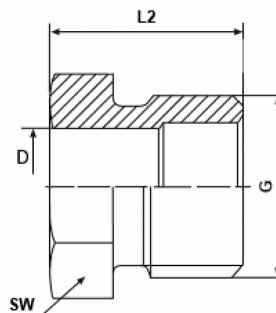

## WARTELS

**Bestelnummer**

**Materiaal**

**Omschrijving**

**Verpakkingseenheid**

**G**

2873-3000-0402

Brass

Wartel messing PA 4mm

per 100

M8x1