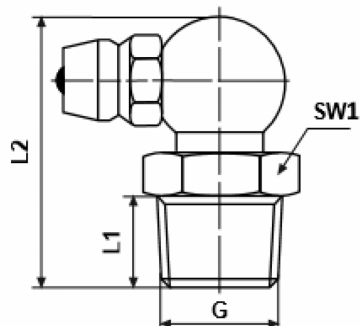

## SMEERNIPPEL 90°

Bestelnummer	sw1	Materiaal	Omschrijving	G
2820-0090-0600	6	Steel	Grease Nipple	M6X1K