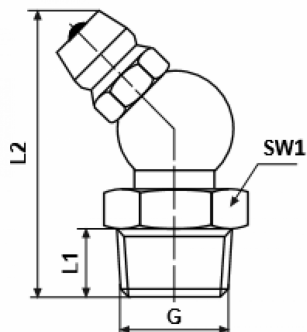

## SMEERNIPPEL 45°

**Bestelnummer**

2820-0040-0600

**sw1**

9

**Materiaal**

Steel

**Omschrijving**

Grease Nipple

**G**

M6X1K