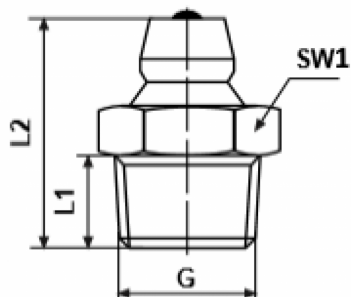

Accessoires

SMEERNIPPEL 180°

Bestelnummer	SW1	Materiaal	Omschrijving	G
2820-0000-0600	7	Steel	Grease Nipple	M6X1K
2820-2000-0600	7	Stainless steel	Grease Nipple	M6X1K
2820-2000-0800	9	Stainless steel	Grease Nipple	M8X1K
2820-2000-1000	11	Stainless steel	Grease Nipple	M10X1K