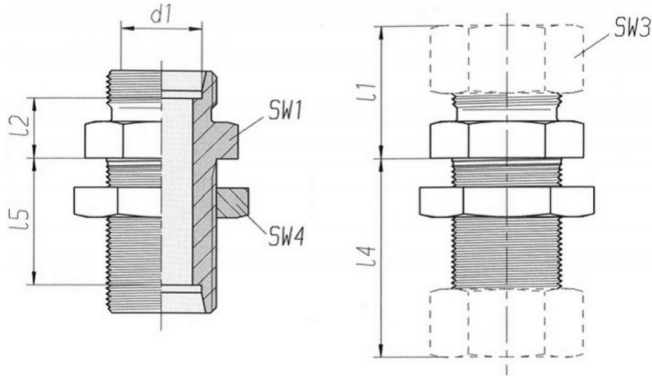

## RECHTE SCHOTDOORVOER (SV)

Bestelnummer	sw1	Serie	Materiaal	SKF Art.nr.	Omschrijving	SW3	Schroefdraad	Drukbar	Pijpoppname $d1$ (mm)	I1 ca. (mm)	I2	I5 (mm)	I4 ca. (mm)	sw4
0429-0023-0600	17	L	Zinc plated	406416	SV06L	14	Metric	500	6	22	7	27	42	17
0429-2023-0800	19	L	Stainless steel 316Ti		SV08L	17	Metric	500	8	23	8	27	42	19
0429-2023-1000	22	L	Stainless steel 316Ti		SV10L	19	Metric	500	10	25	10	28	43	22
0429-2023-1200	24	L	Stainless steel 316Ti		SV12L	22	Metric	400	12	25	10	29	44	24