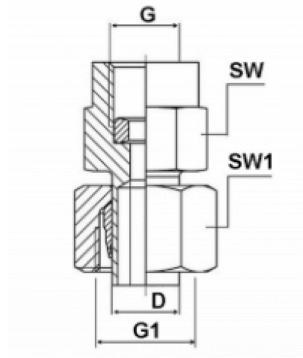

Accessoires

KOPPELING VOOR MANOMETER

Bestelnummer	sw1	Materiaal	G	G1	SW
0433-0123-0604	19	Steel Zinc-nickel	44287	M12 x 1,5	14