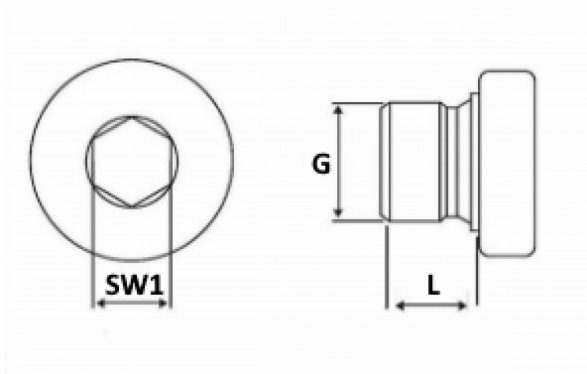

Accessoires

AFSLUITPLUG

Artikelnummer

SW1

Materiaal

G

0410-0000-1000

5

Steel zinc-plated

M10x1 with seal

0410-2001-1000 LINCOLN

5

Stainless steel

M10x1